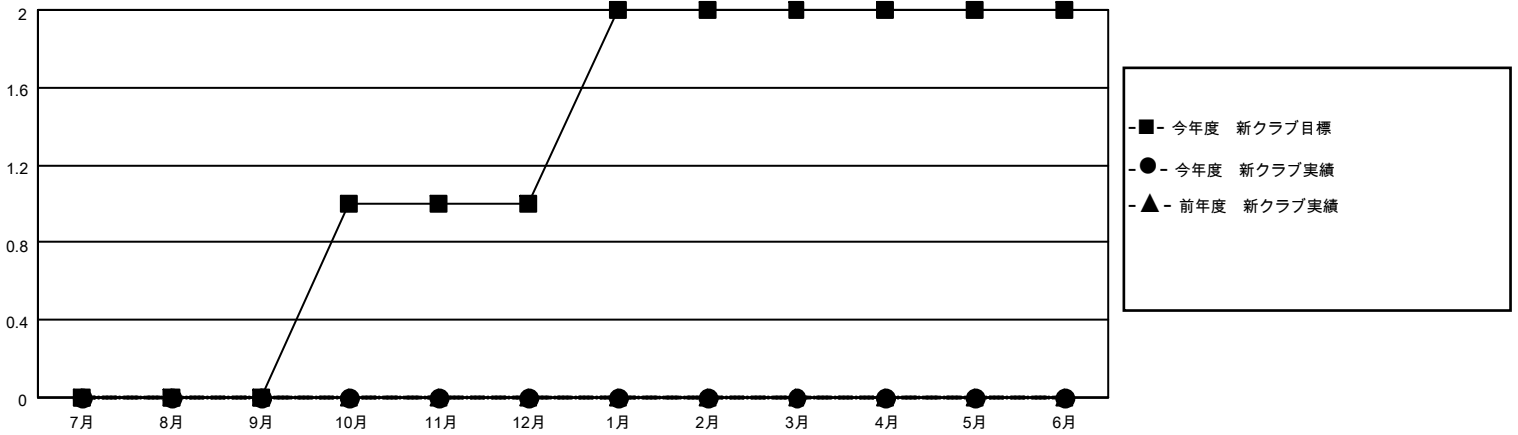

MONTHLY MEMBERSHIP PROGRESS REPORT

地域 JAPAN

District 333 C

Results as of: 11/30/2021

クラブ			
結果：2021-2022			
四半期	新クラブ目標	新クラブ	解散クラブ
7月/8月/9月	0	0	0
10月/11月/12月	1	0	0
1月/2月/3月	1	0	0
4月/5月/6月	0	0	0

名			
結果：2021-2022			
四半期	会員純増目標	会員増強実績	退会者(転籍を含む)実際
7月/8月/9月	70	51	31
10月/11月/12月	80	34	22
1月/2月/3月	80	0	0
4月/5月/6月	70	0	0

新クラブ目標及び実績累計

会員目標及び実績累計

解散クラブ: 0	31 CLUBS OF 114 一名以上の新会 員を登録	<u>男女別</u>	
退会者		男性	2,258 (78.59%)
物故会員 10	会員累計データを見るには、ここをクリック	女性	615 (21.41%)
クラブ解散 0		NON BINARY	0 (0.00%)
その他 43		PREFER NOT TO ANSWER	0 (0.00%)
合計 53		世帯主/家族会員合計	673
		国際会費半額の家族会員	365