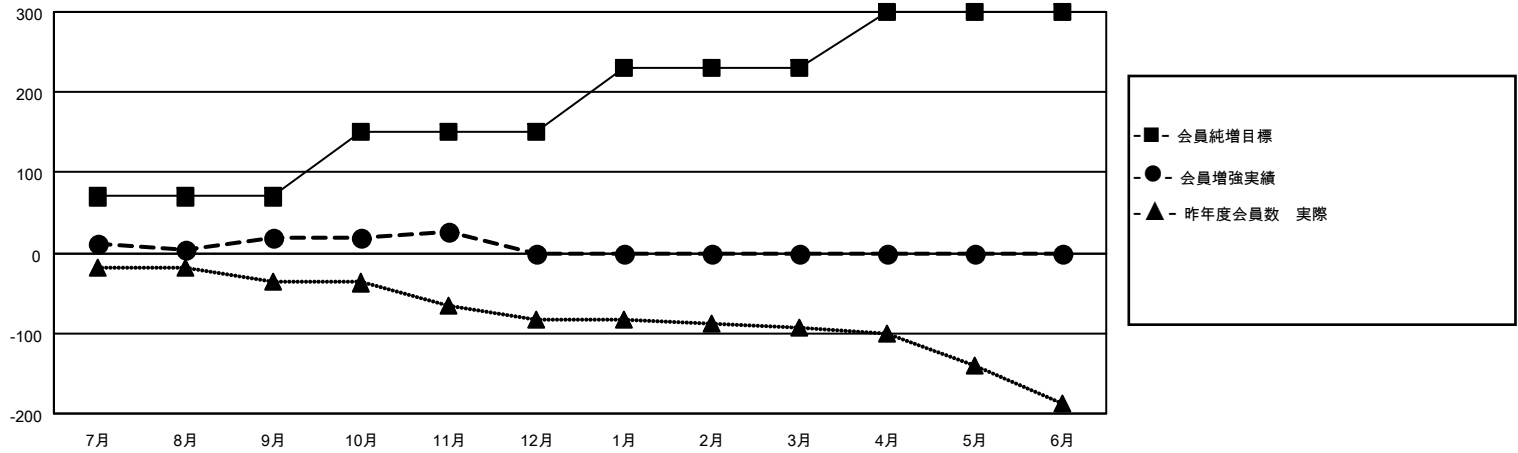

MONTHLY MEMBERSHIP PROGRESS REPORT

地域 JAPAN

District 333 C

Results as of: 11/30/2021

クラブ			
結果：2021-2022			
四半期	新クラブ目標	新クラブ	解散クラブ
7月/8月/9月	0	0	0
10月/11月/12月	1	0	0
1月/2月/3月	1	0	0
4月/5月/6月	0	0	0

名			
結果：2021-2022			
四半期	会員純増目標	会員増強実績	退会者(転籍を含む)実際
7月/8月/9月	70	51	31
10月/11月/12月	80	34	22
1月/2月/3月	80	0	0
4月/5月/6月	70	0	0

新クラブ目標及び実績累計

会員目標及び実績累計

解散クラブ: 0	31 CLUBS OF 114 一名以上の新会 員を登録	<u>男女別</u>	
退会者		男性	2,258 (78.59%)
物故会員 10	会員累計データを見るには、ここをクリック	女性	615 (21.41%)
クラブ解散 0		NON BINARY	0 (0.00%)
その他 43		PREFER NOT TO ANSWER	0 (0.00%)
合計 53		世帯主/家族会員合計	673
		国際会費半額の家族会員	365